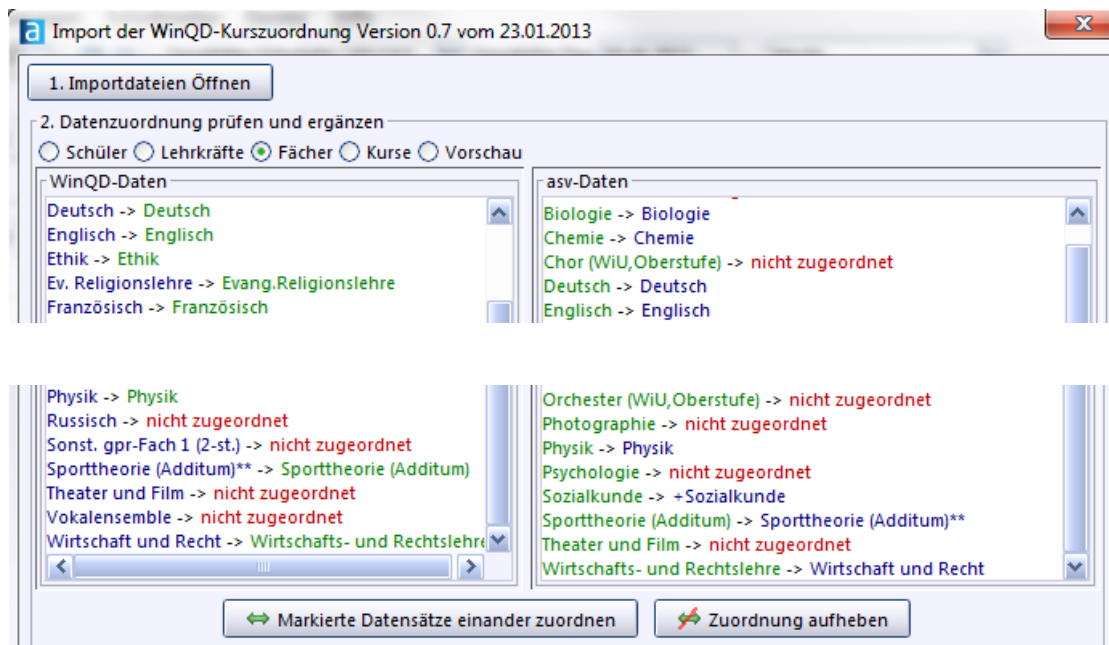

Kurzüberblick Oberstufentool

Arbeitsablauf:

- Export aus WinQD
- Überprüfung bei Schülern und Lehrkräften
- Manuelle Ergänzung der Kurszuweisung

Weitere Informationen:

<http://www.asv.bayern.de/wiki/oberstufentool/start>