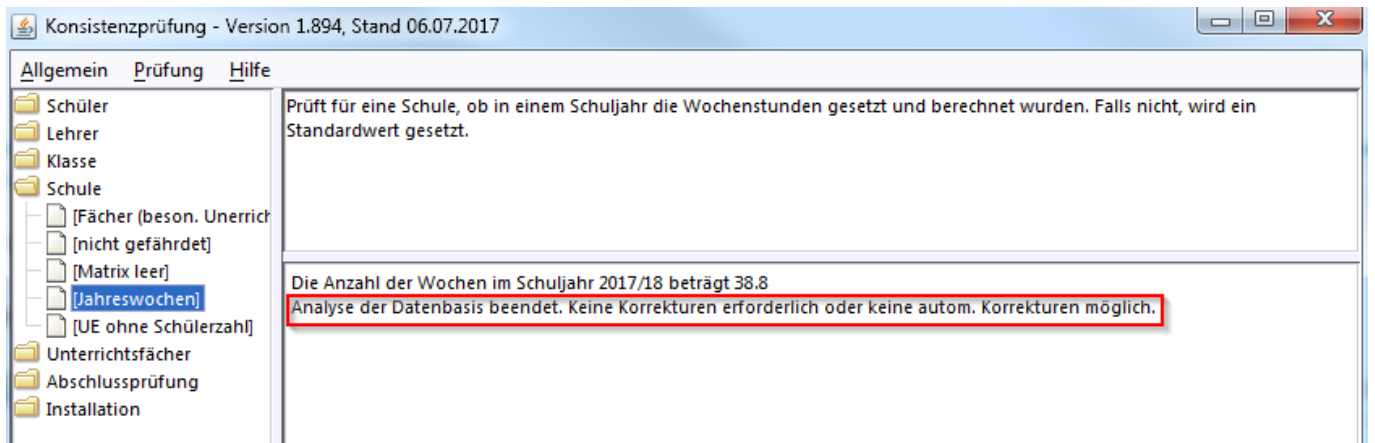

Quelle:

<https://www.asv.bayern.de/doku/> - **Amtliche Schulverwaltung - Dokumentation**

Permanenter Link:

<https://www.asv.bayern.de/doku/alle/schnittstellen/konsistenzpruefung/1/schule_jahreswochen>

Letzte Änderung: **13.06.2018 15:19**