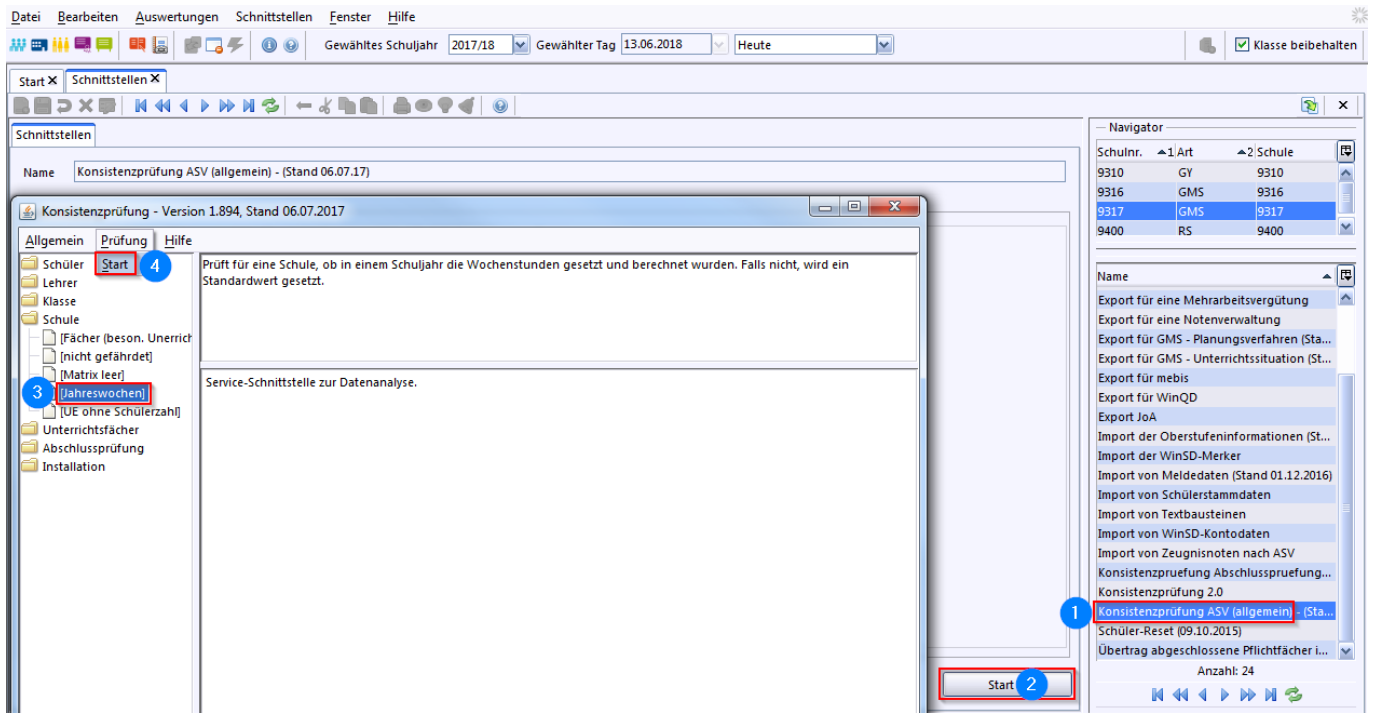

Am Ende der Datenanalyse wird angezeigt, ob Korrekturen erforderlich oder automatische Korrekturen möglich sind.