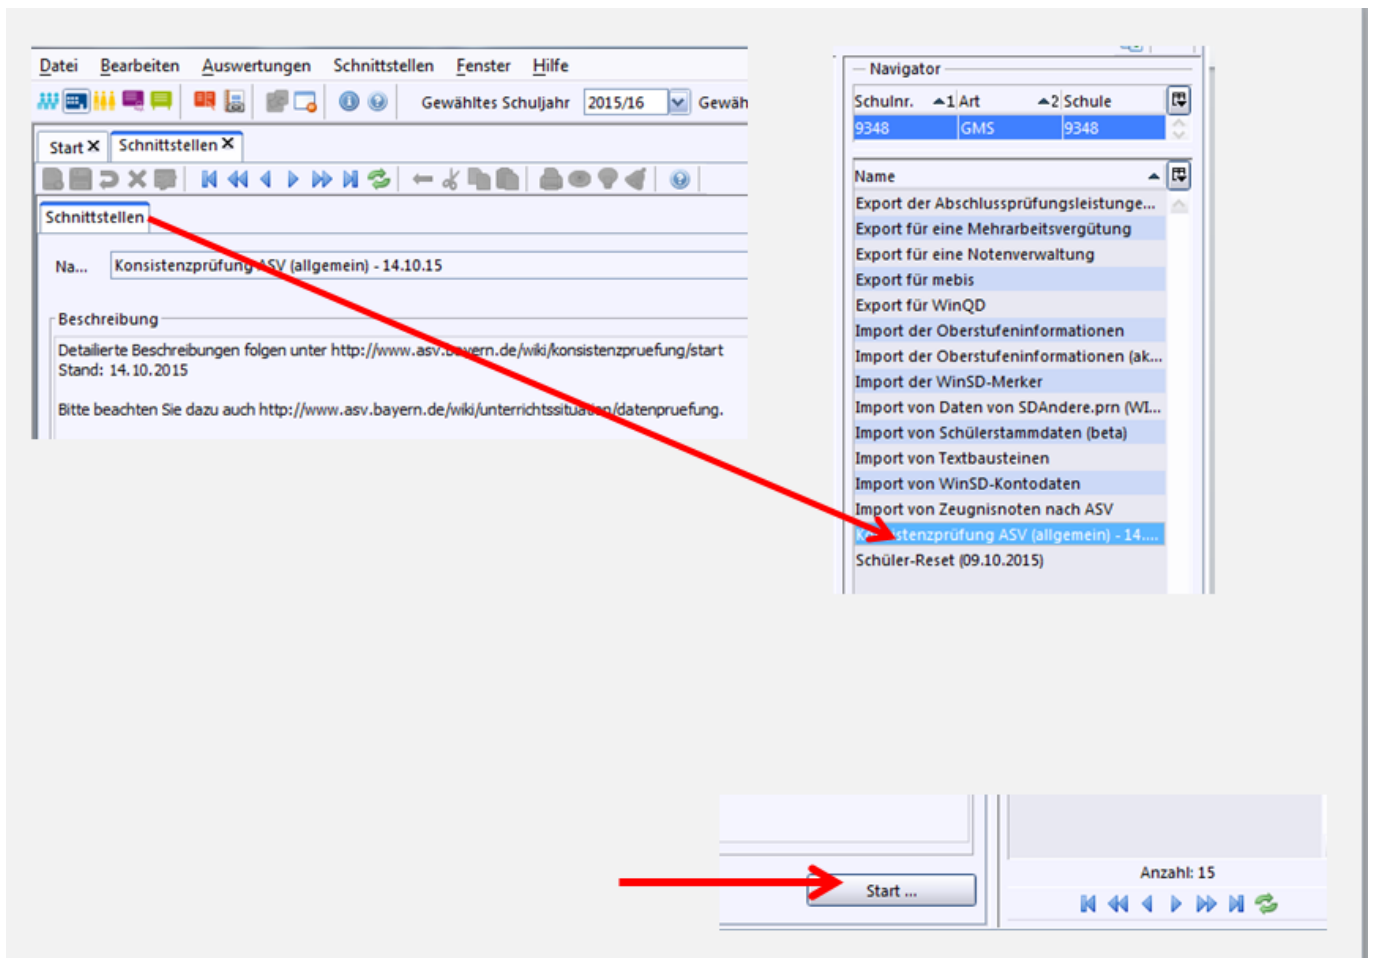

Unterrichtsfächer / Schülerfach Gültigkeit

Die Konsistenzprüfung für Fächer muss zum Hinzufügen neuer Fächer bzw. zum Löschen nicht mehr gültiger Fächer ausgeführt werden.

Folgen Sie einfach den Screenshots:

Quelle:

<https://www.asv.bayern.de/doku/> - **Amtliche Schulverwaltung - Dokumentation**

Permanenter Link:

https://www.asv.bayern.de/doku/alle/schnittstellen/konsistenzpruefung/1/u_schuelerfach

Letzte Änderung: **11.02.2019 21:56**