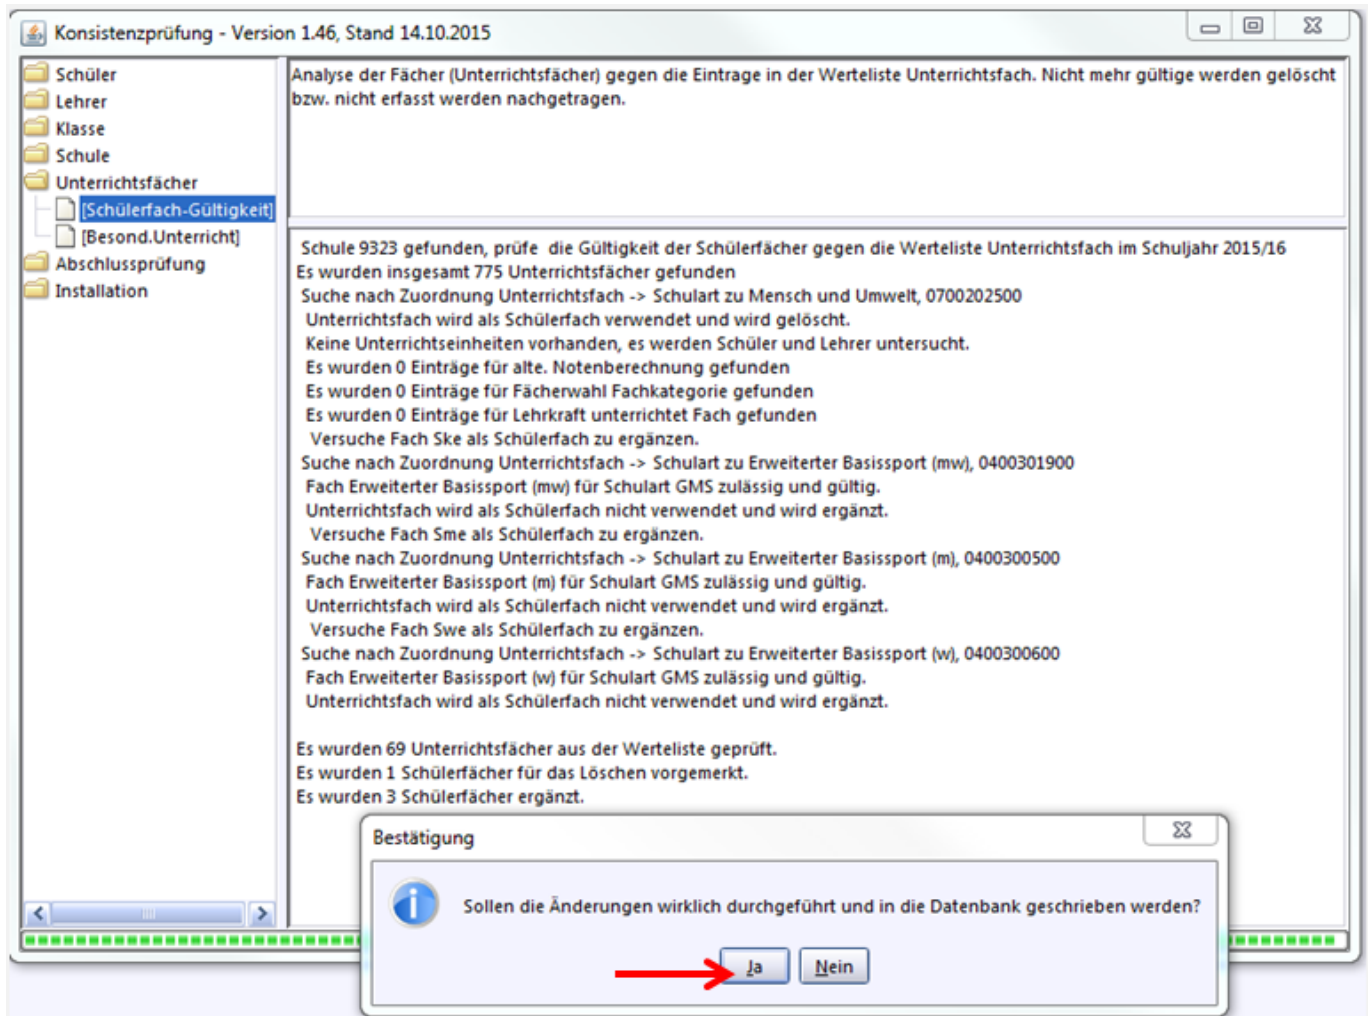

Unterrichtsfächer / Schülerfach Gültigkeit

Die Konsistenzprüfung für Fächer muss zum Hinzufügen neuer Fächer bzw. zum Löschen nicht mehr gültiger Fächer ausgeführt werden.

Folgen Sie einfach den Screenshots: