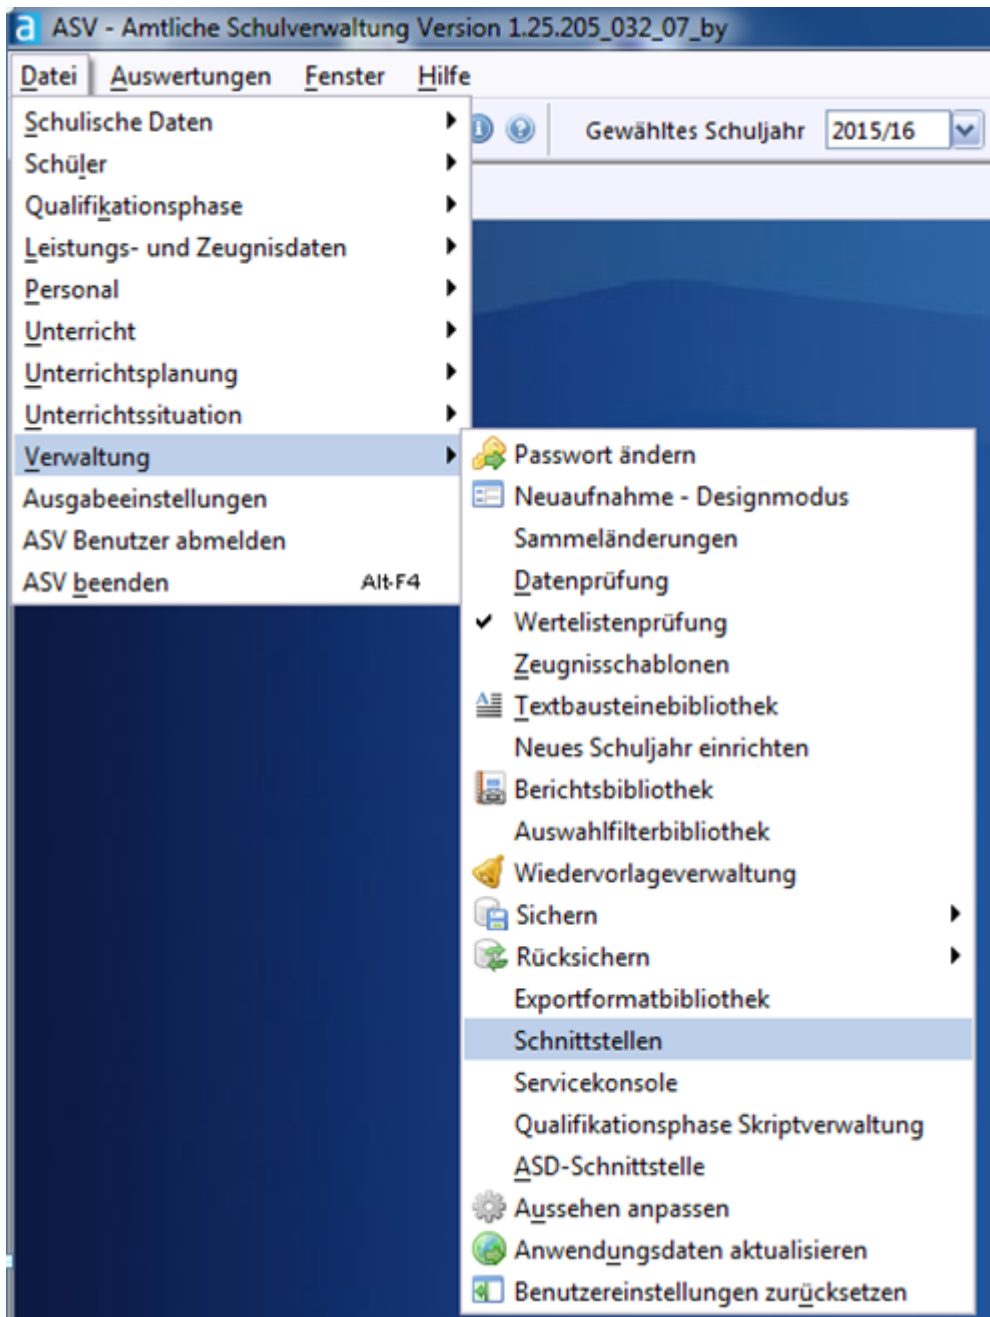

Unterrichtsfächer / Schülerfach Gültigkeit

Die Konsistenzprüfung für Fächer muss zum Hinzufügen neuer Fächer bzw. zum Löschen nicht mehr gültiger Fächer ausgeführt werden.

Folgen Sie einfach den Screenshots:

Quelle:

<https://www.asv.bayern.de/doku/> - **Amtliche Schulverwaltung - Dokumentation**

Permanenter Link:

https://www.asv.bayern.de/doku/alle/schnittstellen/konsistenzpruefung/1/u_schuelerfach

Letzte Änderung: **11.02.2019 21:56**