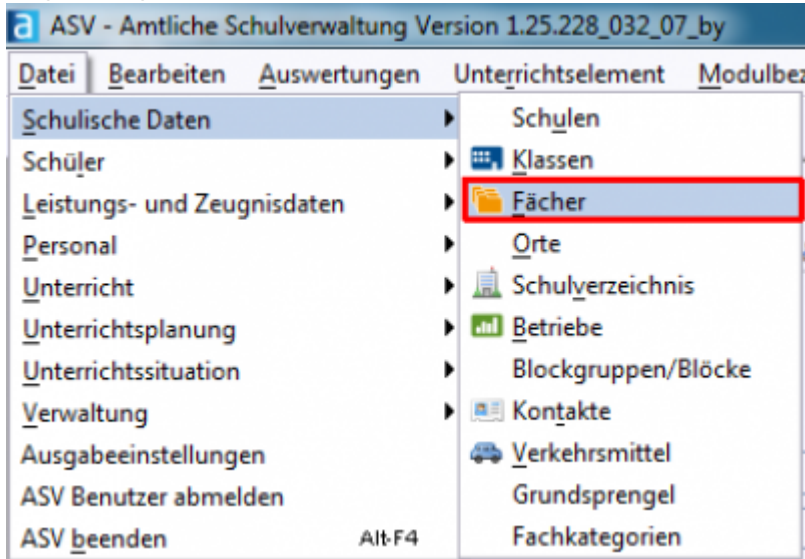

[Download](#)

Fächer-Datenbank (BS, BFS) Stand 10.12.2021

[Download](#)

Fächer-Datenbank (WS) Stand 26.10.2021

Möglichkeit 2: ASD-Fächer aus der ASV ablesen

Wählen Sie Datei → Schulische Daten → Fächer oder das entsprechende Symbol auf dem Begrüßungsbildschirm.