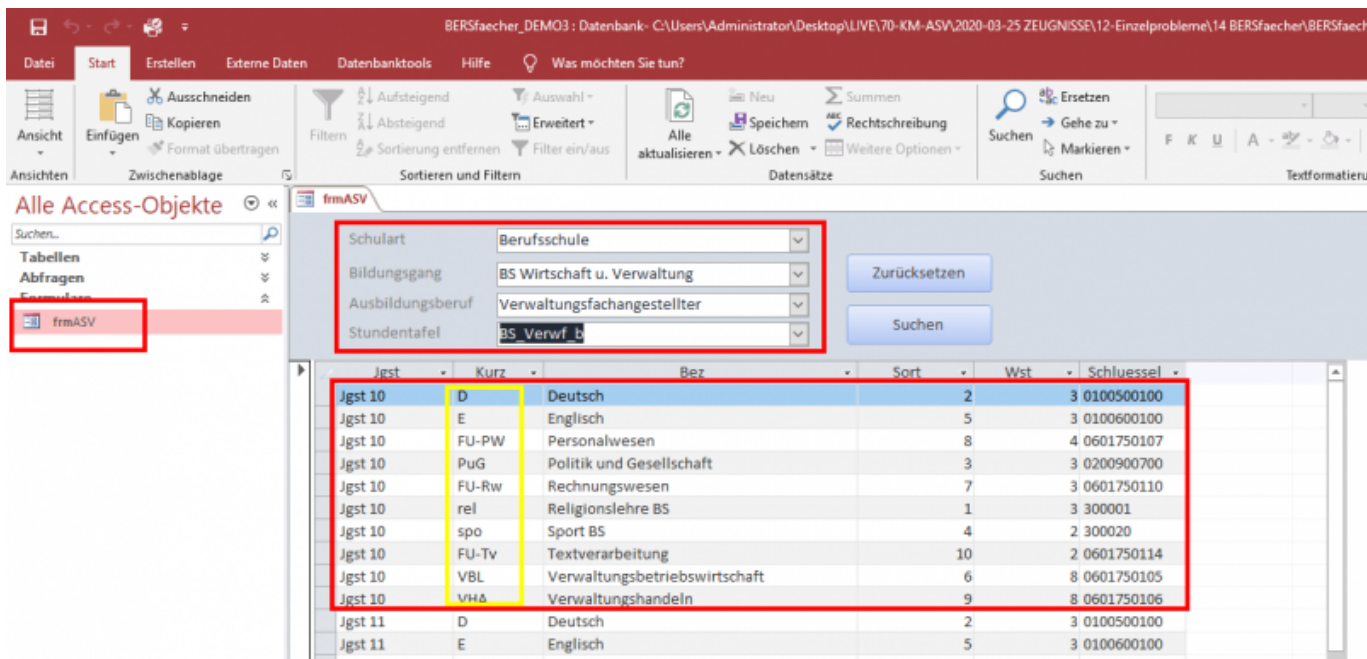

Möglichkeit 1: Suche der Fächer über eine Access-Datenbank

Die komfortabelste und sicherste Methode ist die Verwendung einer bereitgestellten Datenbank. Man wählt die Schulart, den Bildungsgang, Ausbildungsberuf aus. Leider (dies ist technisch aufgrund der Datenhaltung in ASD nicht anders möglich) werden die Stundentafeln nicht über den Ausbildungsberuf gefiltert. Das Dropdown zeigt immer alle Stundentafeln des gesamten Bildungsgangs (z.B. BS_Wirtschaft_Verwaltung) an. Man muss dann sozusagen „doppelt“ die Auswahl über den Beruf treffen. Gleichlautende Stundentafeln unterscheiden sich meist mit e = Einzeltagesunterricht oder b = Blockunterricht.

[Download](#)

Fächer-Datenbank (BS, BFS) Stand 10.12.2021

[Download](#)

Fächer-Datenbank (WS) Stand 26.10.2021

Möglichkeit 2: ASD-Fächer aus der ASV ablesen

Wählen Sie Datei → Schulische Daten → Fächer oder das entsprechende Symbol auf dem Begrüßungsbildschirm.