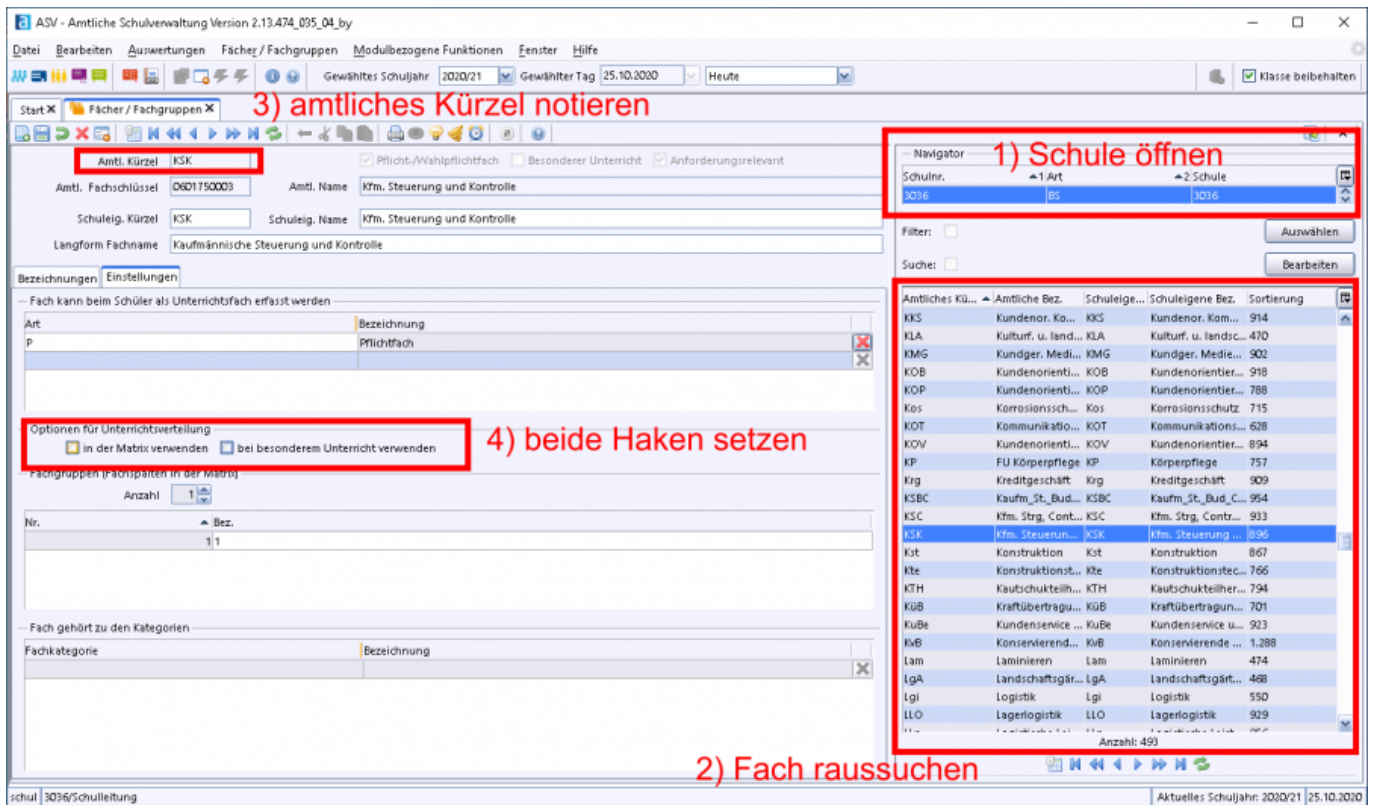

Möglichkeit 1: Suche der Fächer über eine Access-Datenbank

Die komfortabelste und sicherste Methode ist die Verwendung einer bereitgestellten Datenbank. Man wählt die Schulart, den Bildungsgang, Ausbildungsberuf aus. Leider (dies ist technisch aufgrund der Datenhaltung in ASD nicht anders möglich) werden die Stundentafeln nicht über den Ausbildungsberuf gefiltert. Das Dropdown zeigt immer alle Stundentafeln des gesamten Bildungsgangs (z.B. BS_Wirtschaft_Verwaltung) an. Man muss dann sozusagen „doppelt“ die Auswahl über den Beruf treffen. Gleichlautende Stundentafeln unterscheiden sich meist mit e = Einzeltagesunterricht oder b = Blockunterricht.

[Download](#)

Fächer-Datenbank (BS, BFS) Stand 10.12.2021

[Download](#)

Fächer-Datenbank (WS) Stand 26.10.2021

Möglichkeit 2: ASD-Fächer aus der ASV ablesen

Wählen Sie Datei → Schulische Daten → Fächer oder das entsprechende Symbol auf dem Begrüßungsbildschirm.

Auf dieser Seite sehen Sie alle ASD/ASV-Fächer mit

- amtlichem Kürzel
- amtlicher Bezeichnung (fürs Zeugnis!)
- die Haken zur Verwendung in der Matrix und beim besonderen Unterricht

3.2 Zuordnung amtliches Fach <-> ASD/ASV-Fach