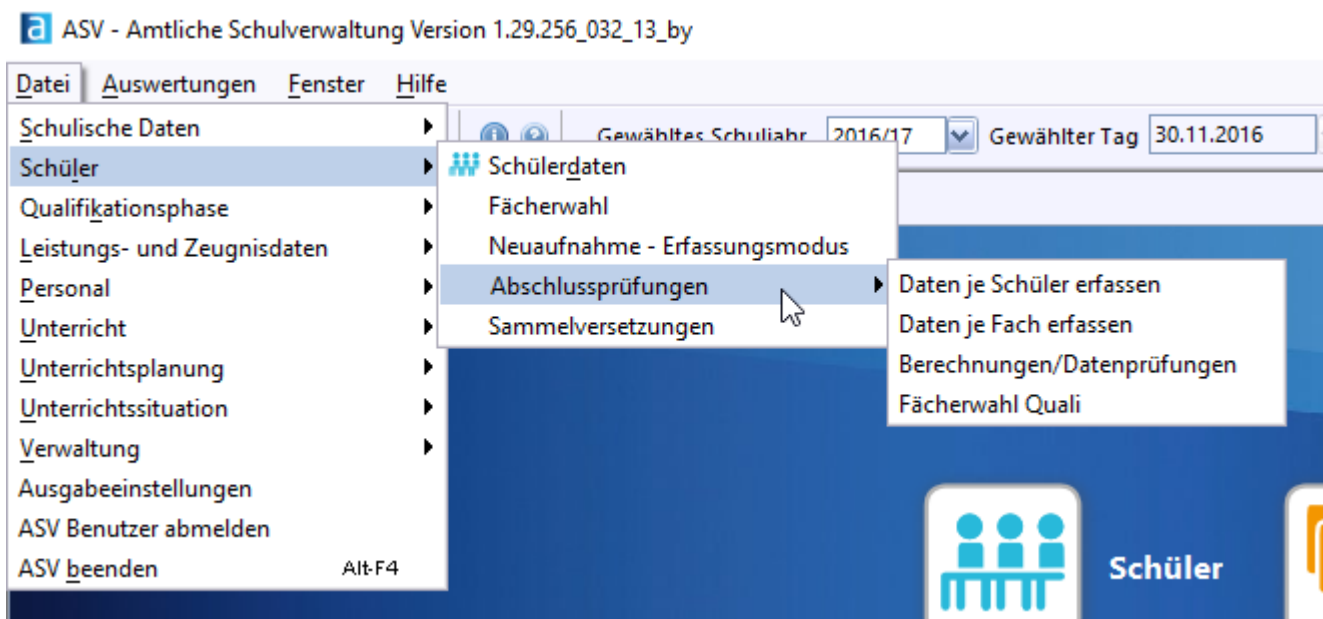

Abschlussprüfungen

Zu diesem Modul gelangen Sie über *Datei / Schüler / Abschlussprüfungen*. Es enthält die Untermodule *Daten je Schüler erfassen, Daten je Fach erfassen, Berechnungen/Datenprüfungen* und *Fächerwahl Quali*.