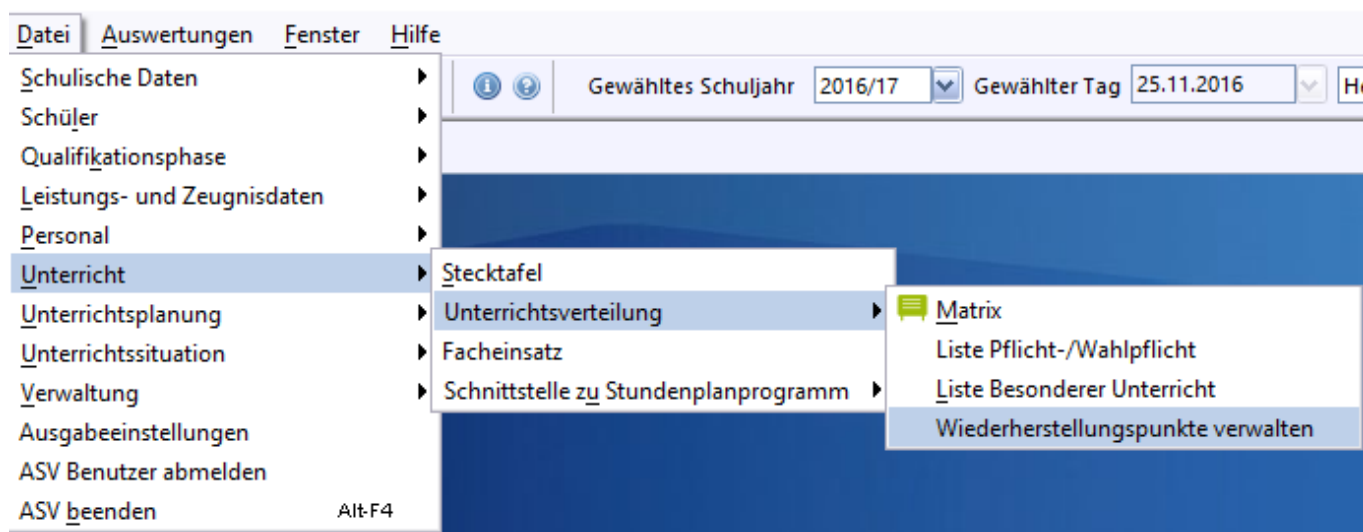

Wiederherstellungspunkte verwalten

Sie gelangen zu den *Wiederherstellungspunkten* über *Datei/Unterricht/Unterrichtsverteilung/Wiederherstellungspunkte verwalten*.

 ASV - Amtliche Schulverwaltung Version 1.29.256_032_13_by

Über diese Funktion können Sie einerseits neue Wiederherstellungspunkte erzeugen, andererseits können Sie zu bestimmten Unterrichtssituationen über gespeicherte Wiederherstellungspunkte zurückkehren.

Es wird nochmals nachgefragt, ob Sie wirklich die Wiederherstellung durchführen wollen. Ein weiterer Hinweis erscheint mit Informationen zur Zurücksetzung der Unterrichtselemente.