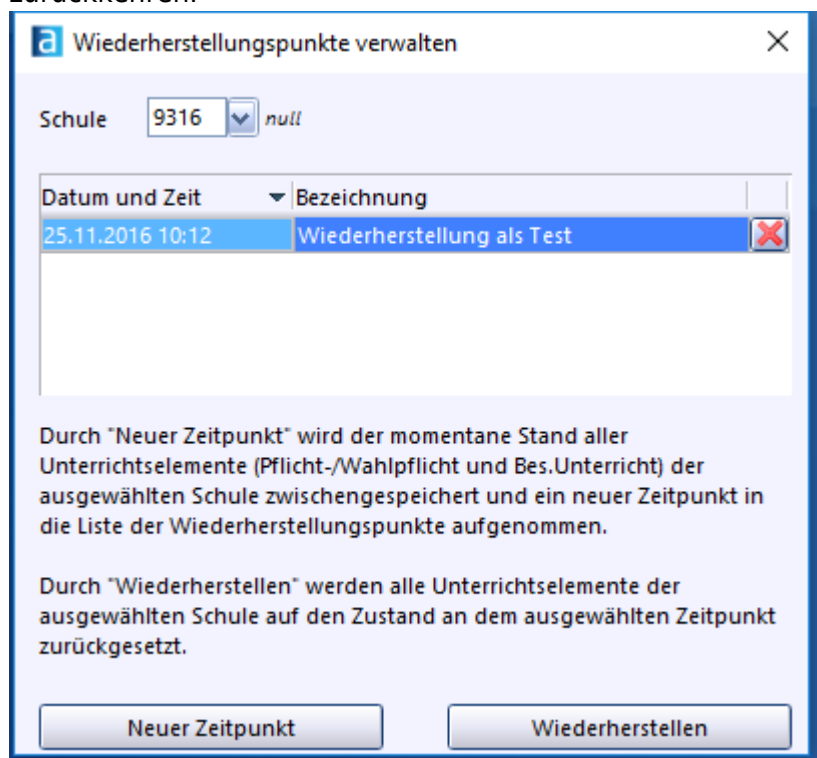

Wiederherstellungspunkte verwalten

Sie gelangen zu den *Wiederherstellungspunkten* über *Datei/Unterricht/Unterrichtsverteilung/Wiederherstellungspunkte verwalten*.

 ASV - Amtliche Schulverwaltung Version 1.29.256_032_13_by

Über diese Funktion können Sie einerseits neue Wiederherstellungspunkte erzeugen, andererseits können Sie zu bestimmten Unterrichtssituationen über gespeicherte Wiederherstellungspunkte zurückkehren.

Es wird nochmals nachgefragt, ob Sie wirklich die Wiederherstellung durchführen wollen. Ein weiterer Hinweis erscheint mit Informationen zur Zurücksetzung der Unterrichtselemente.