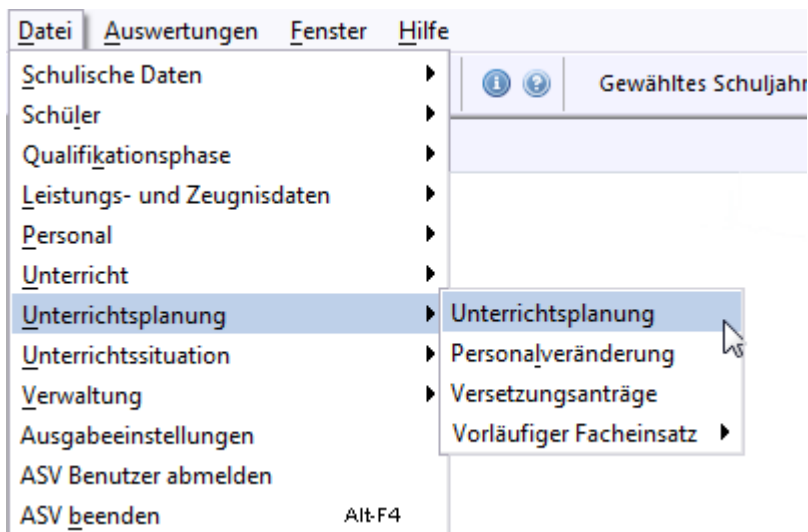

Unterrichtsplanung

Zum Modul *Unterrichtsplanung* gelangen Sie über das Menü *Datei / Unterrichtsplanung*.

Das Modul *Unterrichtsplanung* umfasst die Untermodule *Unterrichtsplanung*, *Personalveränderung*, *Versetzungsanträge* und *Vorläufiger Facheinsatz*.