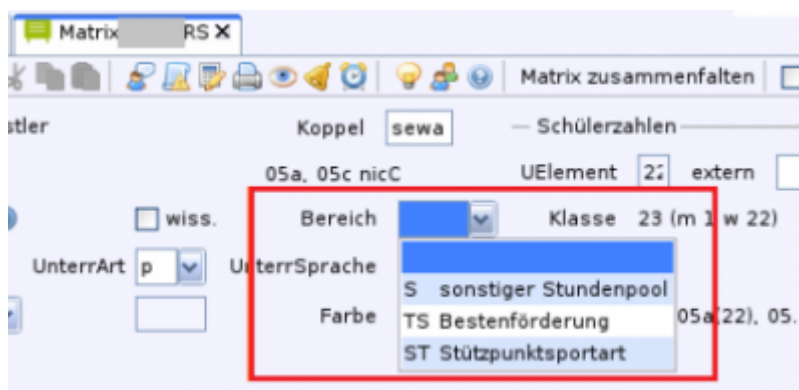

Sportunterricht

Der bisherige Sportindex wurde durch die durchschnittliche Anzahl der Sportstunden eines Schülers in den Jahrgangsstufen 5 mit 10 je Woche ersetzt und durch diese Angabe vollständig abgelöst. Den Wert für FZ kann im Bericht Sportindex im Datenbereich Schulen im Modul Berichte eingesehen werden. Der Bericht basiert auf den Daten der Matrix und des Besonderen Unterrichts in Kombination mit den Schülerzuordnungen und liefert bei noch nicht vollständiger Zuordnung (z. B. fehlende Schülerzuordnung im Besonderen Unterricht) keine exakten Werte.

Stützpunktschulen

Der Unterricht in der Stützpunktsportart ist beim Besonderen Unterricht einzutragen sowie im Bereich mit Stützpunktsportart (Kürzel ST) zu kennzeichnen.

Quelle:

<https://www.asv.bayern.de/doku/> - **Amtliche Schulverwaltung - Dokumentation**