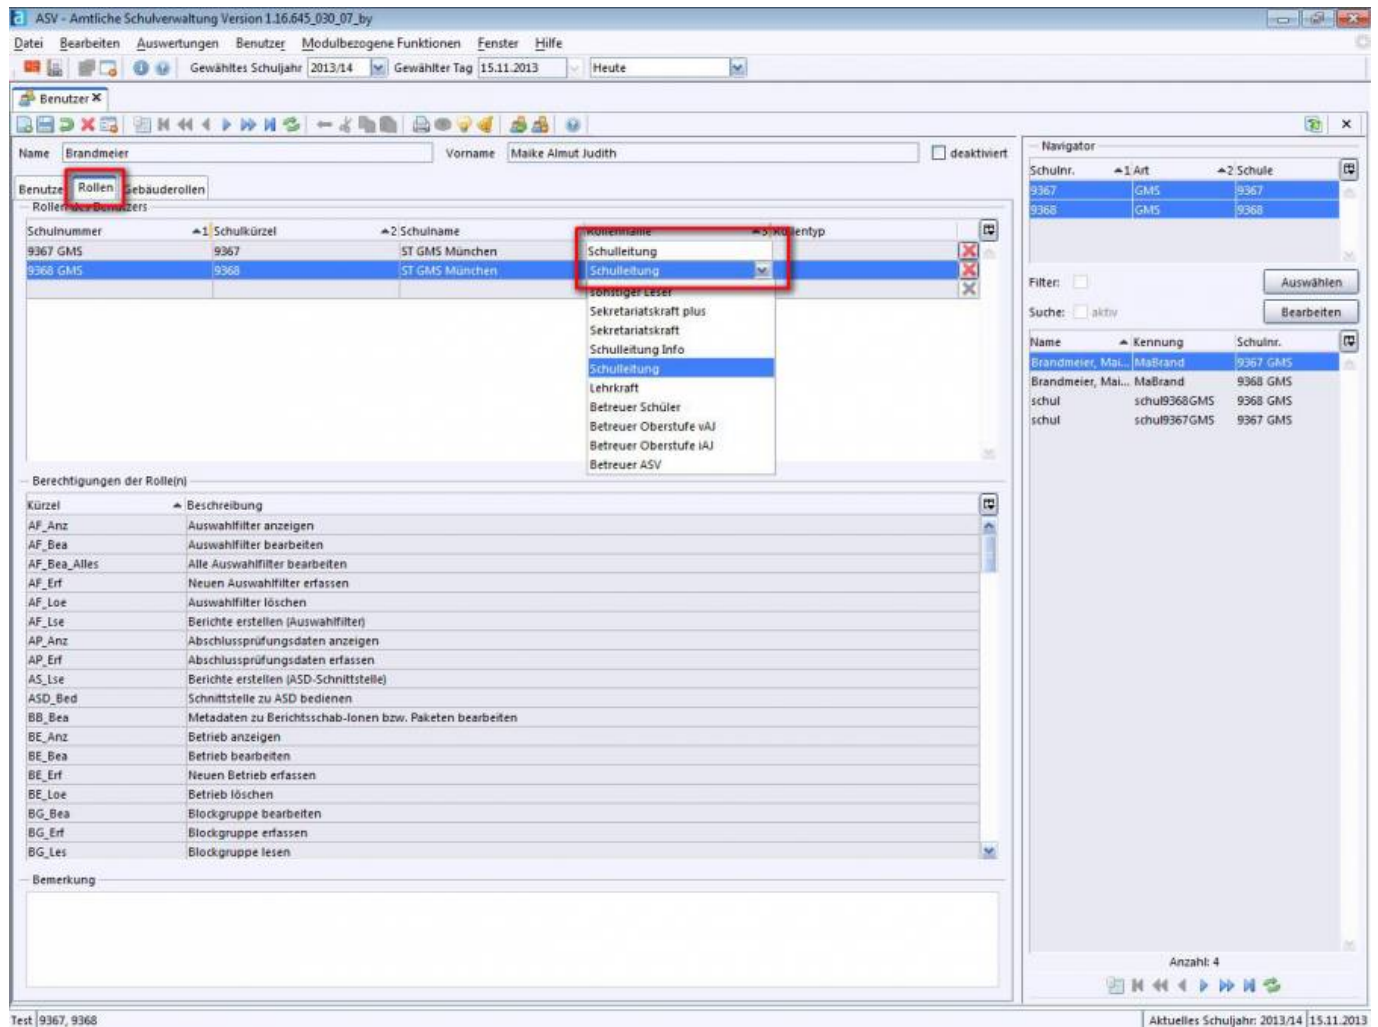

Gefundene Personen aus der/den ausgewählten Schule(n), denen dort noch keine Zugangsberechtigung zugewiesen wurde

Protokoll ausgeben

Anlegen Sonstige Benutzer anlegen... Abbrechen

Die Lehrkraft muss in jeder Datenbank der angewählten Schulen vorhanden sein. Entsprechend der Anzahl der angewählten Schulen erscheint die Lehrkraft mehrfach.

Markieren Sie die Lehrkraft an allen Schulen, an denen Sie eingerichtet werden soll, und klicken Sie dann auf die Schaltfläche „Anlegen“.

Nach dem Anlegen erscheint rechts im Navigator der Benutzer für jede der ausgewählten Schulen. Änderungen am Passwort sowie der Benutzerkennung werden immer gleichzeitig für alle eingerichteten Schulen des Benutzers geändert.

Um den neu eingerichteten Benutzer mit Schulleitungsrechten auszustatten, müssen Sie ihm über den Reiter „Rollen“ die Rolle Schulleitung in allen eingerichteten Schulen zuweisen.

Nach Speichern des Datensatzes kann sich die Lehrkraft mit Schulleitungsrechten für alle eingerichteten Schulen an ASV anmelden.