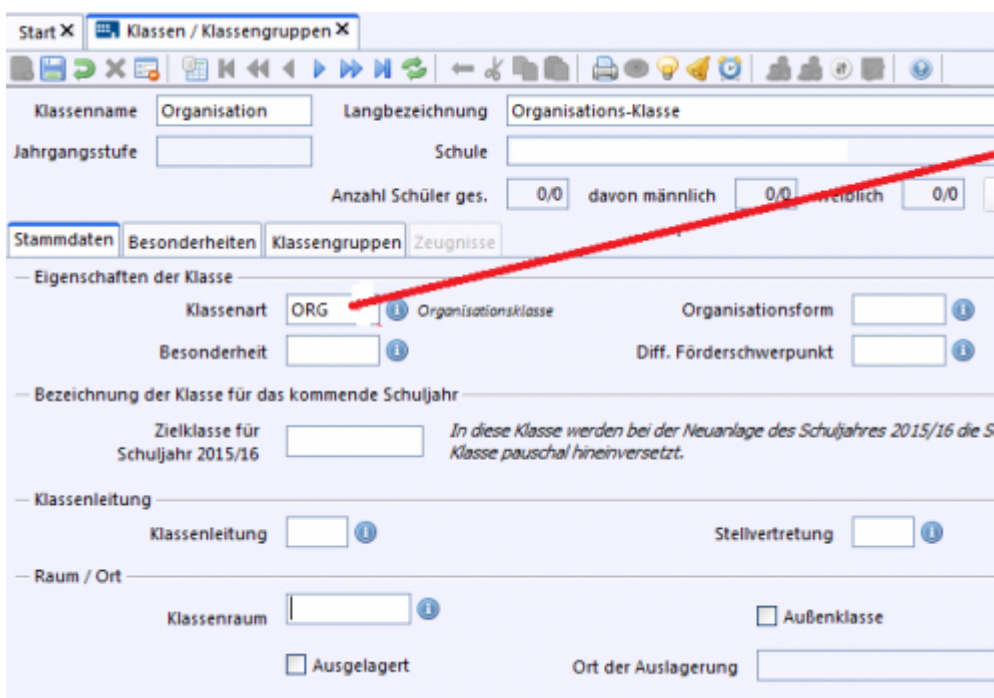

# MS - Organisationsklasse

Die Organisations-Klasse ist eine Klasse, die zum Organisieren für verschiedene Geschäftsprozesse im Rahmen der Aufgaben der Schülerverwaltung dient. So können importierte Schüler zunächst in diese Organisationseinheiten „geparkt“ werden, bevor sie den einzelnen Klassen zugewiesen werden.

Keine Vorbelegung (leeres Feld)

Weitere Anwendungen könnten sein: Anlegen von Datensätzen für neue Schüler in der Organisations-Klasse

## Abbildung in ASV

- Im Modul „Klassen“ kann über die Schaltfläche „Neu“ eine neue Klasse angelegt werden. Durch die Auswahl bei „Klassenart“ kann eine Organisationsklasse festgelegt werden.

The image shows a dialog box titled 'Werte für Klassenart' with a search filter and a list of class types. The 'ORG' class type is selected. Below the dialog, a snippet of a table is visible, showing a row for '2684' with the class type 'Organis...' and a value of '30'.